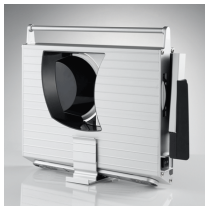

ETW TESTMAGAZIN - URTEIL	
Graef UNA 9	
GUT	91,1 %
Im Test: 9 elektrische Alleschneider Testurteile: 2x sehr gut, 6x gut, 1x befriedigend	Heft 05/2013

TESTURTEIL	
Haus & Garten Test <small>www.hausgarten-test.de</small>	1,9 ^{6.2011} (gut) Graef UNA9

Der klappbare
Außergewöhnliche

ARTIKEL Mobiler Alleschneider UNA 9

ARTIKEL.NR UNA9EU

- AUSSTATTUNG**
- Abklappbarer und bei Bedarf abnehmbarer Aluminiumschlitten, harteloxiert
 - Schnittstärkeneinstellung 0 - 15 mm
 - Dauer - und Momentschalter
 - Einklappbare Standfüße
 - Abnehmbare Messerabdeckplatte aus Edelstahl
 - Kabelfach
 - Mobiler Alleschneider
 - Großer Restehalter mit Fingerschutz
 - Aufstellvorrichtung
 - Kunststoffablett
 - Ø 170 mm Edelstahlmesser, gezahnt
 - Energiesparmotor 45 Watt
 - Spitzenschneidleistung bis zu 170 Watt